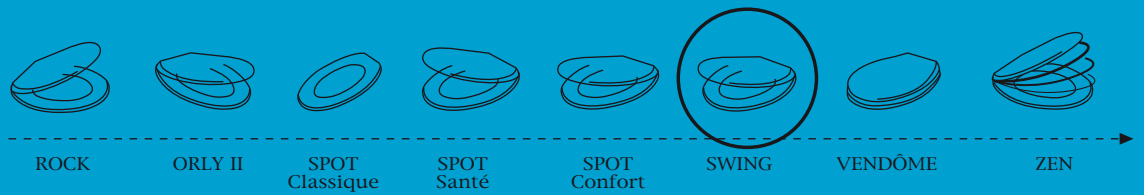

Dubourgel

SWING

Abattant **NF** à descente retenue

- Hygiène et sécurité enfants
- Charnières déclipables
- Patins surmoulés

SWING

Abattant **NF** à descente retenue

Swing est un abattant NF à descente retenue réalisé en ABS. Son nouveau design a été particulièrement soigné. Il est entièrement recouvrant et s'adapte à toutes les cuvettes répondant à la norme NF.

La facilité d'entretien a été spécialement prise en compte. Les patins caoutchouc sont surmoulés et parfaitement ajustés à la lunette ce qui facilite le nettoyage et évite des accumulations de salissures. Les charnières sont déclipables pour permettre un nettoyage complet de l'abattant.