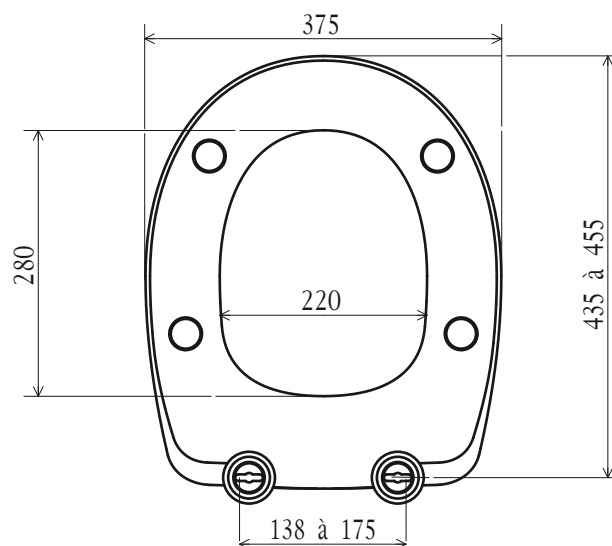

Dubourgel

SWING

Abattant **NF** à descente retenue

- Hygiène et sécurité enfants
- Charnières déclipables
- Patins surmoulés

SWING

Abattant **NF** à descente retenue

Swing est un abattant NF à descente retenue réalisé en ABS. Son nouveau design a été particulièrement soigné. Il est entièrement recouvrant et s'adapte à toutes les cuvettes répondant à la norme NF.

INFOS PRODUITS

DIMENSIONS

CARACTÉRISTIQUES DÉTAILLÉES

- Ralentisseurs hydrauliques
- Abattant adaptable à toutes les cuvettes NF
- Patins surmoulés
- Abattant injecté en ABS teinté dans la masse
- 5 coloris disponibles
- Poids 1,9 Kg